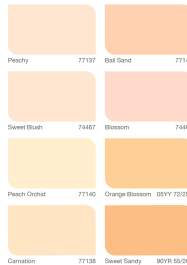

Màu pha tại trung tâm pha màu Dulux

xanh dương dịu mắt

Một ngôi nhà màu xanh luôn mang đến cảm giác dịu mát, thư giãn

Màu pha tại trung tâm pha màu Dulux

vàng - nâu ấm áp

Vàng - Nâu là những gam màu đẹp mãi với thời gian, mang lại cảm giác ấm áp, gần gũi

Màu pha tại trung tâm pha màu Dulux

xanh lá tươi tắn

Là màu của thiên nhiên, xanh lá sẽ mang vẻ lạc quan, trẻ trung cho ngôi nhà

màu trung tính hiện đại

Màu trung tính sẽ là một gợi ý tuyệt vời nếu bạn muốn ngôi nhà của mình có phong cách hiện đại