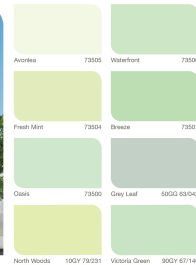

Màu pha tại trung tâm pha màu Dulux

xanh lá tươi tắn

Là màu của thiên nhiên, xanh lá sẽ mang vẻ lạc quan, trẻ trung cho ngôi nhà

màu trung tính hiện đại

Màu trung tính sẽ là một gợi ý tuyệt vời nếu bạn muốn ngôi nhà của mình có phong cách hiện đại