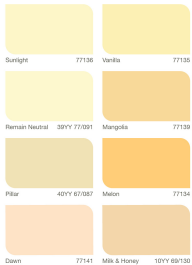

Màu pha tại trung tâm pha màu Dulux

vàng - nâu ấm áp

Vàng - Nâu là những gam màu đẹp mãi với thời gian, mang lại cảm giác ấm áp, gần gũi