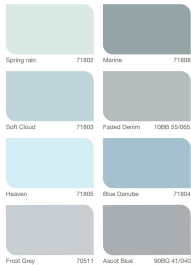

Màu pha tại trung tâm pha màu Dulux

xanh dương dịu mắt

Một ngôi nhà màu xanh luôn mang đến cảm giác dịu mát, thư giãn