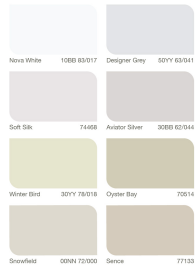

Màu pha tại trung tâm pha màu Dulux

xanh dương dịu mắt

Một ngôi nhà màu xanh luôn mang đến cảm giác dịu mát, thư giãn

Màu pha tại trung tâm pha màu Dulux

vàng - nâu ấm áp

Vàng - Nâu là những gam màu đẹp mãi với thời gian, mang lại cảm giác ấm áp, gần gũi

Màu pha tại trung tâm pha màu Dulux

xanh lá tươi tắn

Là màu của thiên nhiên, xanh lá sẽ mang vẻ lạc quan, trẻ trung cho ngôi nhà

màu trung tính hiện đại

Màu trung tính sẽ là một gợi ý tuyệt vời nếu bạn muốn ngôi nhà của mình có phong cách hiện đại