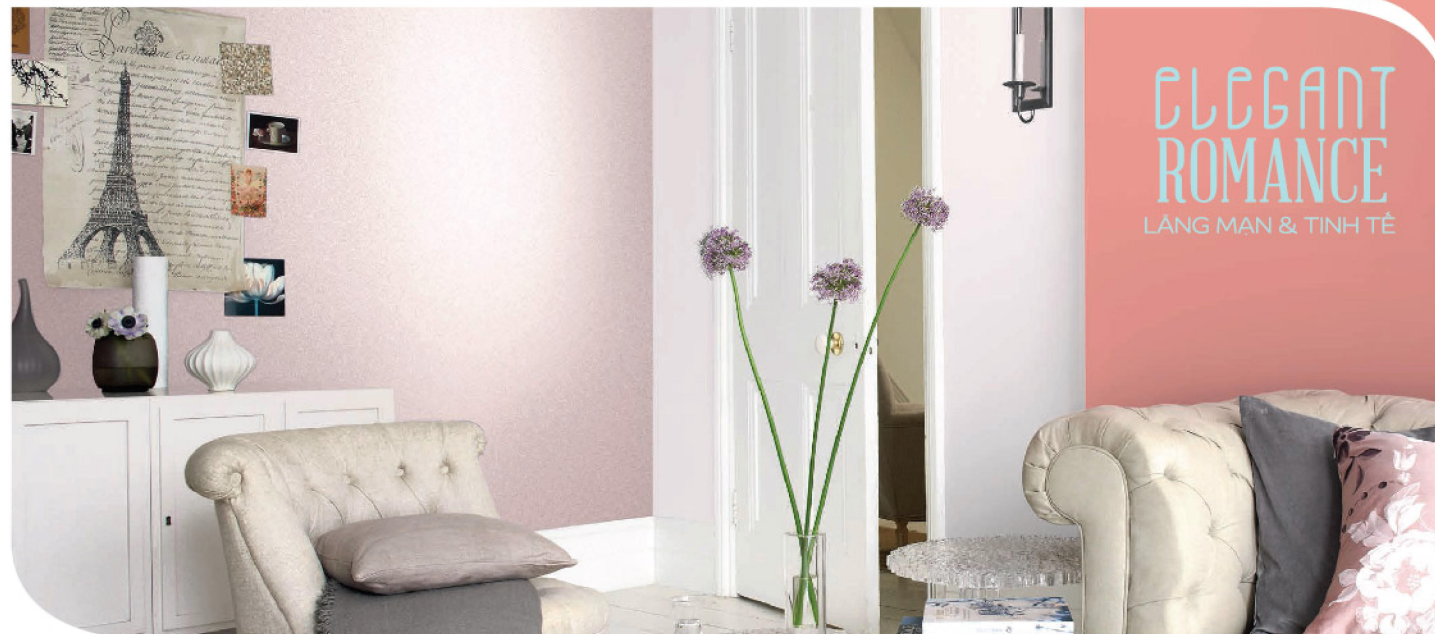

Elegant Romance

Lãng mạn & tinh tế

Captured Light 60YR 83/034	Opal 30YY 79/053	Lofly Dream 70GG 83/023	Evening Light 50BB 72/045	Lavender Lullaby 70RB 83/026
Spanish White 00YY 83/034	Ivory Sparkle 23YY 86/081	Regent Street 50GG 75/092	Reading Room 30BB 63/084	Pink Frost 33RR 74/111
Alabaster Pink 60YR 83/060	Coconut 40YY 83/150	Cool Dip 78GG 79/109	Quiet Blue 30BB 63/124	Frosted 95RB 71/132
Ballerina Shoe 43YR 75/069	Caramel Hint 11YY 78/136	Lagoon Green 90GG 74/092	Plum Marmalade 58BB 51/183	Castle in the Air 50RB 74/033
Pink Chablis 30YR 66/127	North Star 67YY 89/124	Bermuda Pool 90GG 51/211	Pacific Pearl 50BG 76/079	Vesper Bell 53RB 76/067
Fragile Pink 50RR 74/048	Summer Butterfly 60YY 83/156	Breezy 30GG 83/100	Fountain Mist 70BG 70/131	Artistic Orchid 50RB 69/097
Rose Bouquet 50RR 51/109	Citron Ice 53YY 83/348	Gloss Green 50GY 77/195	Alice Blue 46BG 63/190	Viola 42RB 53/176

• Tất cả đều là màu pha tại các trung tâm pha màu Dulux, không có lon pha sẵn.